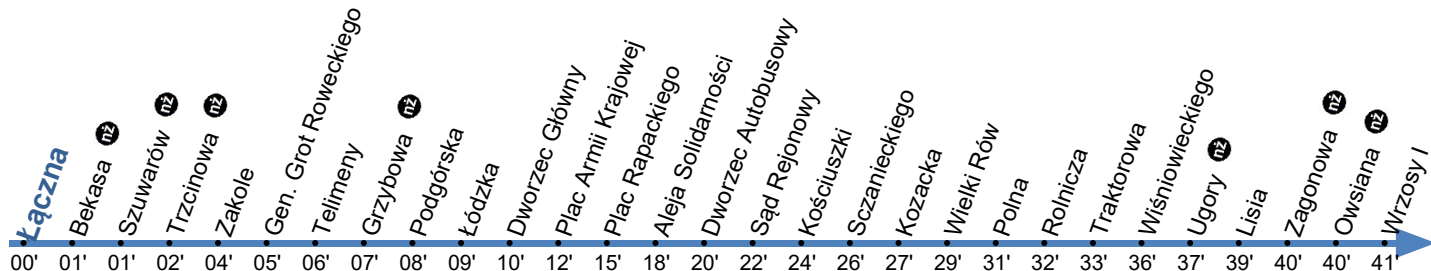

12

Przystanek: **ŁĄCZNA 02**

Ważny od: 07.04.2025

Kierunek: **WRZOSY I**

Numer przystanku: 79802

Trasa: ŁĄCZNA - Łączna - Stawki Południowe - Okólna - Podgórska - Plac Armii Krajowej - Aleja Jana Pawła II - Aleja Solidarności - Odrodzenia - Wameńczyka - Grudziądzka - Polna - Traktorowa - Ugory - Kwiatowa - Szosa Chełmińska -> WRZOSY I

Czas przejazdu / travel time / Reisezeit

Tolerancja odjazdu -1/+3 min.

Dni nauki szkolnej

Godziny	4	5	6	7	8	9	10	11	12	13	14	15	16	17	18	19	20	21	22
Minuty	42	00 27 55	21 52	19 55	26	10 58	43	28	16 46	13 46	16 46	16 46	16	00 35 50	22 58	39	30	08 43	20 44^z

Ferie

Godziny	4	5	6	7	8	9	10	11	12	13	14	15	16	17	18	19	20	21	22
Minuty	42	00 27 55	21 52	19 55	26	10 58	43	28	16 46	13 46	16 46	16 46	16	00 35 50	22 58	39	30	08 43	20 44^z

Sobota, Niedziela i Święta

Godziny	4	5	6	7	8	9	10	11	12	13	14	15	16	17	18	19	20	21	22
Minuty	51	36 58	13 58	43	28	13 58	43	28	13 58	43	28	13 58	43	28	13 58	43	30	08 43	20 44^z

z - Zjazd do zajezdni od przystanku "Traktorowa" ulicami: Polna, Legionów.

**MIASTO
TORUŃ**

Gmina Miasta Toruń
ul. Wały Gen. Sikorskiego 8
tel.: 56 611 83 34

MZK w Toruniu Sp. z o.o.

Dyspozytor tramwajowy: 56 655 53 36

Dyspozytor autobusowy: 56 652 83 20

W dzień roboczy przypadający między dniami wolnymi (np. piątek po Bożym Ciele i 2.05) obowiązuje sobotni rozkład jazdy.